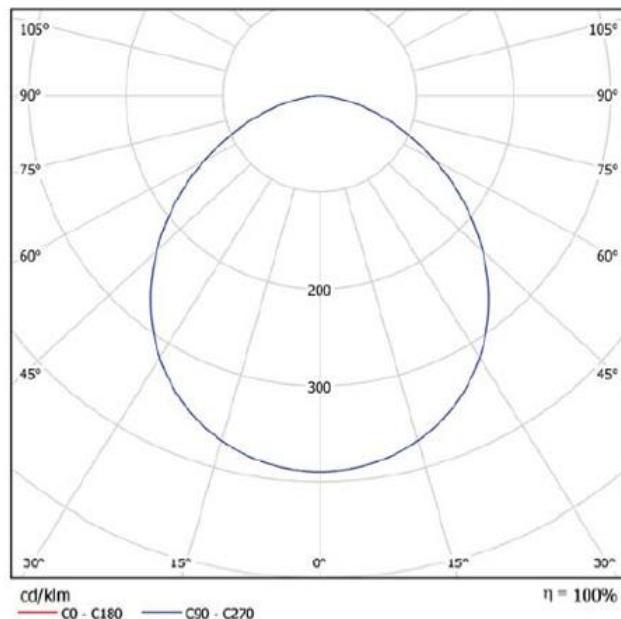

**Крепления:** встроенное крепление на столб.

**Дополнительная информация:** Выпускается в модификациях: W-теплый свет, N-нейтральный свет.

## Технические характеристики

Артикул	iLong\S-St-4500	iLong\S-St-5500	iLong\S-St-6000	iLong\S-St-6500
Аналог	ЛСП2х36, РСР 125, ЖКУ-70			
Суммарный поток светодиодов, лм	4500	5500	6000	6500
Световой поток светильника, лм	3700	4500	4900	5300
Тип КСС по ГОСТ Р 54350-2011	Д			
Класс светораспределения по ГОСТ Р 54350-2011	П			
Коррелированная цветовая температура, К	2900÷4300			
Световая отдача светодиодов, лм/Вт	81,8	100	109	118,2
Климатическое исполнение	У1			
Температура эксплуатации, °С	-30 ÷ +40			
Напряжение питания, В	160 ÷ 264	160 ÷ 264	160 ÷ 264	160 ÷ 264
Мощность, Вт	55	55	55	55
Допустимый диапазон напряжения питания постоянного тока, В	110 ÷ 264	110 ÷ 264	110 ÷ 264	110 ÷ 264
Условия хранения по ГОСТ 15150-69	1			
Условия транспортирования по ГОСТ 23216-78	Л			
Степень защиты	IP65			
Класс защиты от поражения электрическим током	I			
Габариты (без креплений) мм / Вес, кг	660x145x74 / 2,8 (3,2 — при исполнении F)			
Материал корпуса / рассеивателя	пластмасса и алюминий / пластик			
Монтаж	встроено крепление на столб			
Гарантия, лет	3	3	3	3